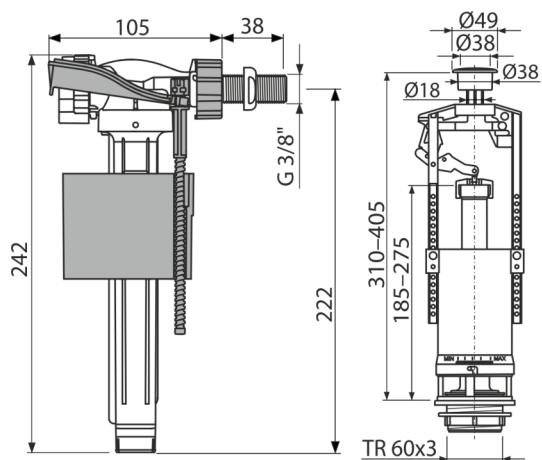

# SA2000 3/8" CHROM

Set mecanism WC cu acționare simplă

## Caracteristici

- Permite reglajul cantității de apă evacuate
- Designul permite ajustarea optimă în funcție de înălțimea rezervorului
- Sensibilitate scăzută la diferența de presiune din rețeaua de alimentare
- Opțiuni de reglaj a butonului pe axa mecanismului
- Nivelul apei este reglabil
- Filet din plastic lungime 38 mm
- Închidere lină fără șocuri
- Butonul START/STOP cromat
- Filtru de murdărie inclus

## Conținutul pachetului

- Set de fixare: șurub M8x65 – 2 buc
- Kit de etanșare
- Mecanism clătire A2000
- Capac crom

## Detalii pentru comandă, Informații logistice

Cod	EAN	Greutate (buc   ambalare   palet)	Dimensiuni (buc   ambalare)	Cantitate (ambalare   palet)
SA2000 3/8" CHROM	8594045930245	0,69   13,85   241,6 kg	400x230x100   590x430x390 mm	20   320 buc