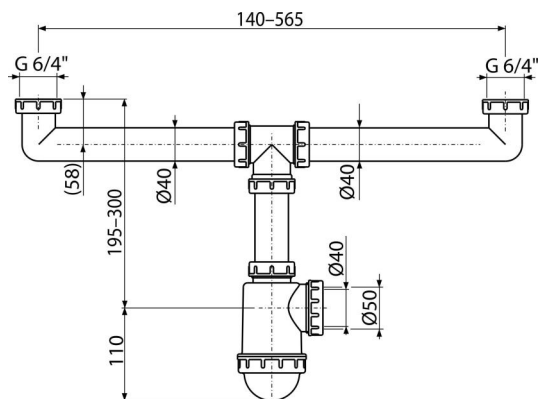

A448-DN50/40

Sifon chiuvetă dublu cu piuliță 6/4"

Aplicație

Pentru chiuvetă

Caracteristici

- Material: polipropilenă
- Evacuare de Ø50 mm sau 40 mm

Conținutul pachetului

- Piuliță 6/4" - 2 buc
- Corpul sifonului și ventilul

Detalii pentru comandă, Informații logistice

Cod	EAN	Greutate (buc ambalare palet)	Dimensiuni (buc ambalare)	Cantitate (ambalare palet)
A448-DN50/40	8594045937831	50 mm 0,47 4,73 152,5 kg	270x80x200 590x240x390 mm	10 280 buc

Garanție	Codul vamal	Norme
2/3 ani *	39229000	EN 274

Parametrii tehnici

- Prin intermediul a două puncte de curgere 83,4 l/min
- Evacuare singulară 44 l/min
- Rezistența termică 95 °C
- Sifon anti miros 53 mm