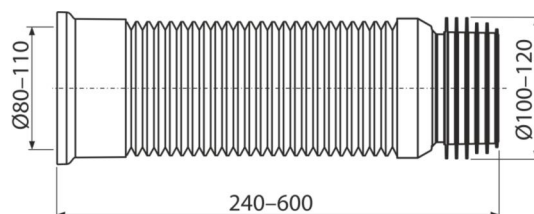

A97

Cot WC flexibil

Aplicație

Pentru a conecta vasul WC la conducta de scurgere

Caracteristici

- Material: polipropilenă
- Lungime reglabilă între 280–550 mm
- Conexiune diametrul 80/110×100/120 mm
- Garnitura este parte integrantă a racordului

Conținutul pachetului

- Racord flexibil cu garnitură

Detalii pentru comandă, Informații logistice

Cod	EAN	Greutate (buc ambalare palet)	Dimensiuni (buc ambalare)	Cantitate (ambalare palet)
A97	8594045933468	0,50 10,01 180,2 kg	280×120×120 590×430×390 mm	20 320 buc