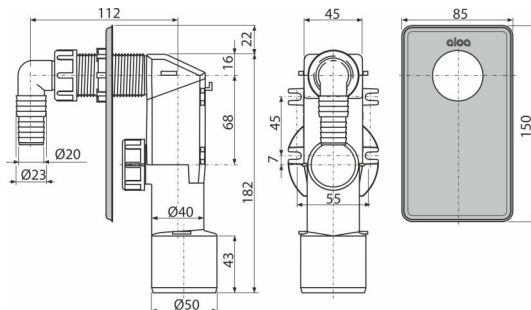

APS3

Legătură mașină de spălat încastrată, cu capac din oțel inoxidabil DN40 și DN50

Aplicație

Pentru instalare în perete

Pentru a conecta mașina de spălat rufe sau vase

Caracteristici

- Cârlițe pentru o fixare mai fermă pe perete
- Opritoare pentru a conecta HT50 mm
- Material: polipropilenă
- Conexiunea la scurgere 40/50
- Orificiu de acces pentru curățare ușoară

Conținutul pachetului

- Cot
- Capac din oțel inoxidabil
- Corpul sifonului și ventilul

Detalii pentru comandă, Informații logistice

| Cod | EAN | Greutate (buc ambalare palet) | Dimensiuni (buc ambalare) | Cantitate (ambalare palet) |
|------|---------------|--------------------------------------|--------------------------------|---------------------------------|
| APS3 | 8594045931259 | 0,22 8,82 267,0 kg | 180x70x150 590x240x390 mm | 40 1120 buc |

| Garanție | Codul vamal | Norme |
|-----------|-------------|--------|
| 2/3 ani * | 39229000 | EN 274 |

Parametrii tehnici

- Debit 16,8 l/min
- Rezistența termică 95 °C
- Sifon anti miros 50 mm