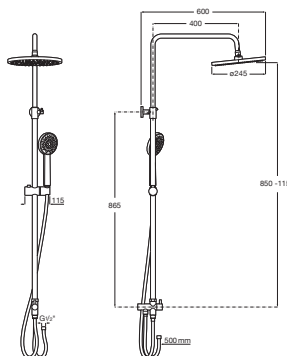

VICTORIA

Coloană duș fără baterie duș

PRE (FĂRĂ TVA)

ALL 904,00

SCHIȚE TEHNICE

CARACTERISTICI

Adecvat pentru: Cadă, Duș

Baterie: Nu este inclus

Duș manual: Inclus

Finisaj: Crom

Formă pălărie duș: Circulară

Furtun de duș flexibil inclus

Lungime furtun flexibil (m): 1,7

Număr de căi derivator: 2

PublicationStatus

Tip instalare: Montat pe perete

Evershine ©

Funcții duș manual
Funcții duș manual: Rain

Funcții pălărie duș
Funcții pălărie duș: Rain

Victoria

Un răspuns tradițional la atmosferele clasice. Curbe elegante și funcționale într-o colecție extensivă de piese care combină simplitatea cu versatilitatea, oferind soluții testate pentru comoditate.