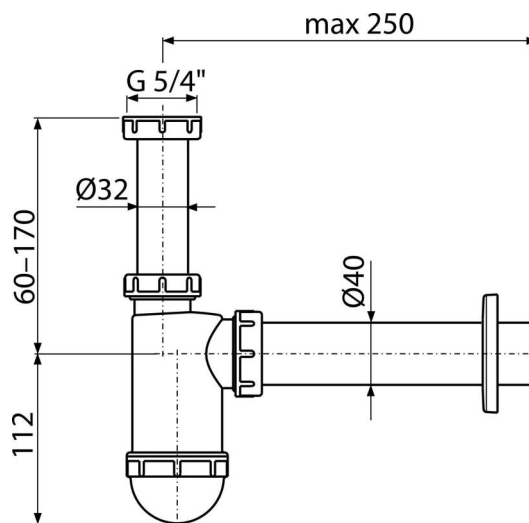

A43

Sifon lavoar cu scurgere DN40 cu piuliță 5/4"

Aplicație

Pentru lavoar

Caracteristici

- Material: polipropilenă
- Conectarea la conducta de evacuare de Ø40 mm

Conținutul pachetului

- Piuliță 5/4"
- Rozetă din plastic
- Corpul sifonului și ventilul

Detalii pentru comandă, Informații logistice

Cod	EAN	Greutate (buc ambalare palet)	Dimensiuni (buc ambalare)	Cantitate (ambalare palet)
A43	8594045930184	0,25 6,24 194,7 kg	220x80x140 590x240x390 mm	25 700 buc

Garanție	Codul vamal	Norme
2/3 ani *	39229000	EN 274

Parametrii tehnici

- Debit 38 l/min
- Rezistența termică 95 °C
- Sifon anti miros 58 mm