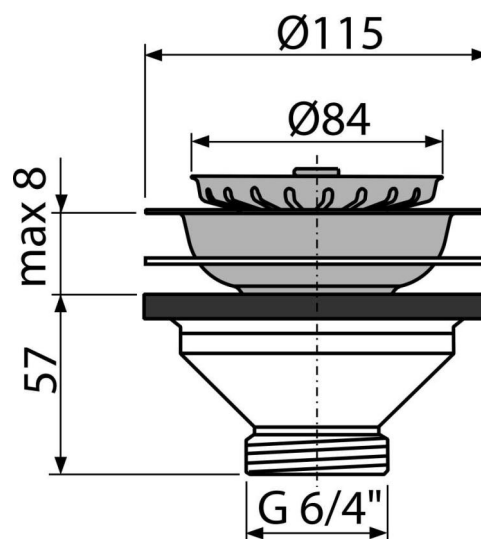

# A37

Ventil chiuvetă 6/4" cu sită din oțel inoxidabil DN115

### Caracteristici

- Material: polipropilenă
- Sita de pe grilă are funcție de închidere
- Dimensiunea filetului pentru racordarea sifonului 6/4"

### Detalii pentru comandă, Informații logistice

Cod	EAN	Greutate (buc   ambalare   palet)	Dimensiuni (buc   ambalare)	Cantitate (ambalare   palet)
A37	8594045936285	0,20   10,08   302,2 kg	120x70x120   590x240x390 mm	50   1400 buc

### Parametrii tehnici

- Dimensiunea filetului pentru racordarea sifonului 6/4 "