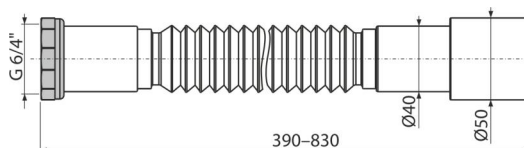

A780

Țeavă flexibilă 6/4"×40/50, cu piulița metalică

Aplicație

Pentru conectarea la sistemul de canalizare

Caracteristici

- Material: polipropilenă
- Lungime reglabilă între 390-830 mm
- Conexiune Ø6/4"×40/50 mm

Conținutul pachetului

- Suport pentru țevi flexibile
- Furtun flexibil
- Piuliță Metal 6/4"
- Garnitură

Detalii pentru comandă, Informații logistice

Cod	EAN	Greutate (buc ambalare palet)	Dimensiuni (buc ambalare)	Cantitate (ambalare palet)
A780	8595580558901	0,15 11,06 196,9 kg	400×50×50 590×430×390 mm	75 1200 buc