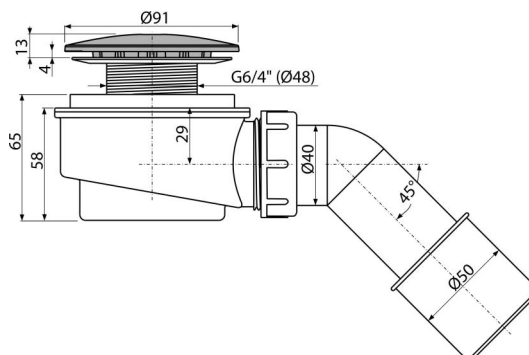

A471CR-60

Sifon cădiță set, cromat

Aplicație

- Pentru evacuarea apei din cădița de duș
- Pentru cădițe de duș fără preaplin
- Pentru cădițe de duș cu evacuare de Ø60 mm

Caracteristici

- Material: polipropilenă rezistentă termic și chimic, sudat longitudinal
- Design sifon cu auto-curățare
- Înălțime de instalare 65 mm

Conținutul pachetului

- Cot de conectare la evacuare
- Kit de asamblare
- Capac ventil din plastic cromat
- Corpul sifonului și ventilul

Detalii pentru comandă, Informații logistice

Cod	EAN	Greutate (buc ambalare palet)	Dimensiuni (buc ambalare)	Cantitate (ambalare palet)
A471CR-60	8595580523718	60 mm 0,27 6,73 208,4 kg	170×100×170 590×240×390 mm	25 700 buc

Garanție	Codul vamal	Norme
2/3 ani *	39229000	EN 274

Parametrii tehnici

- Debit 52 l/min
- Rezistența termică 95 °C
- Sifon anti miros 35 mm