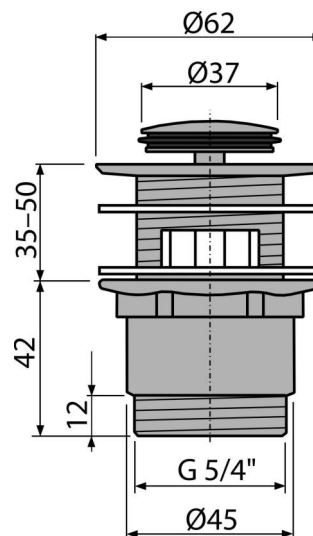

# A39

Ventil lavoar CLICK/CLACK 5/4", metalic cu preaplin, dop mic

#### Caracteristici

- Mecanism CLICK/CLACK cu durată lungă de viață
- Material: alamă cromată
- Rezistență mare la deteriorări mecanice
- Dimensiune redusă pentru economisirea spațiului
- Filet 5/4" pentru racordare la sifon

#### Detalii pentru comandă, Informații logistice

Cod	EAN	Greutate (buc   ambalare   palet)	Dimensiuni (buc   ambalare)	Cantitate (ambalare   palet)
A39	8594045937565	0,33   13,16   388,5 kg	100x75x75   390x240x300 mm	40   1120 buc

#### Parametrii tehnici

- Filet 5/4 "