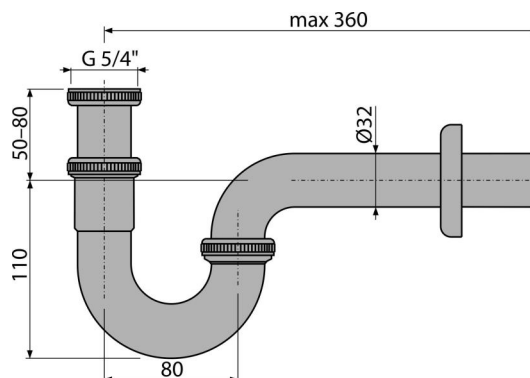

A432

Sifon lavoar „U” DN32 cu piuliță 5/4”, metal

Aplicație

Pentru lavoar

Caracteristici

- Material: alamă cromată
- Conectare la conducta de evacuare Ø32 mm
- Rezistență îmbunătățită la zgârieturi

Conținutul pachetului

- Piuliță 5/4"
- Ornament metalic
- Corpul sifonului și ventilul

Detalii pentru comandă, Informații logistice

Cod	EAN	Greutate (buc ambalare palet)	Dimensiuni (buc ambalare)	Cantitate (ambalare palet)
A432	8594045930672	0,38 9,47 285,0 kg	350x40x120 590x240x390 mm	25 700 buc

Garanție	Codul vamal	Norme
2/3 ani *	74182000	EN 274

Parametrii tehnici

- Debit 36 l/min
- Rezistența termică 95 °C
- Sifon anti miros 62 mm