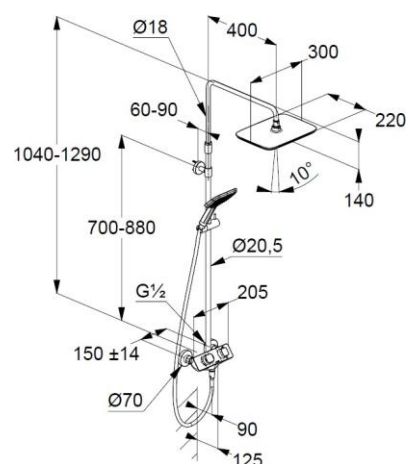

Fisa tehnica

KLUDI COCKPIT EXPLORER DUAL SHOWER SYSTEM DN 15

Ref.:
8005005-00

Suprafata:
05 crom

Descriere produs:
KLUDI GmbH & Co. KG
KLUDI COCKPIT EXPLORER DUAL
SHOWER SYSTEM DN 15
Ref.: 8005005-00

Thermostat Dual Shower System DN 15
cu montaj pe perete
cu țevă ajustabilă orizontal și vertical
suport culisant reglabil orizontal și vertical
mâner de reglare a temperaturii cu protecție la 40 °C
comutator cu mâner de închidere 90°/90°
racord duș inferior G 1/2
duș mobil, rotiți comutatorul spre stânga
racord duș superior
cap de duș, rotiți comutatorul spre dreapta
protecție împotriva fluctuațiilor de presiune a apei
site pentru reținerea impurităților
KLUDI SUPARAFLEX SILVER furtun duș 6107205-00
cu cap duș KLUDI FRESHLINE 6445005-00
debit duș 20 l / min la 3 bari
cu pară duș KLUDI FRESHLINE CL 1S 6450005-00
cu set fixare

Product picture

Dimensional drawing

Flow rate diagram