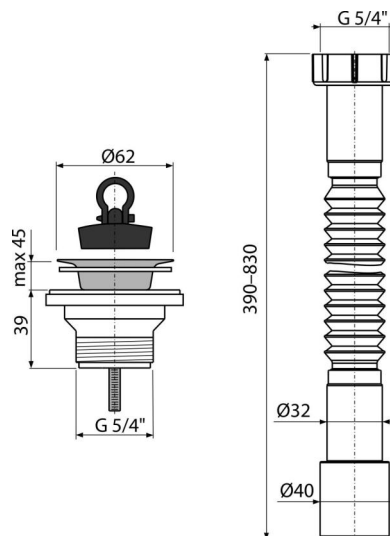

A750+A31

Țeavă flexibilă 5/4"×32/40, cu piuliță plastic + Ventil lavoar 5/4" cu sită din oțel inoxidabil DN63

Aplicație

Pentru conectarea la sistemul de canalizare

Caracteristici

- Material: polipropilenă
- Lungime reglabilă între 390-830 mm
- Conexiune Ø5/4"×32/40 mm
- Filet 5/4" pentru racordare la sifon

Conținutul pachetului

- Furtun flexibil
- Grilă evacuare din oțel inoxidabil
- Piuliță de plastic 5/4"
- Sifon cădiță
- Garnitură
- Dop PVC

Detalii pentru comandă, Informații logistice

Cod	EAN	Greutate (buc ambalare palet)	Dimensiuni (buc ambalare)	Cantitate (ambalare palet)
A750+A31	8595580560201	0,17 10,49 187,9 kg	400×40×40 590×430×390 mm	60 960 buc