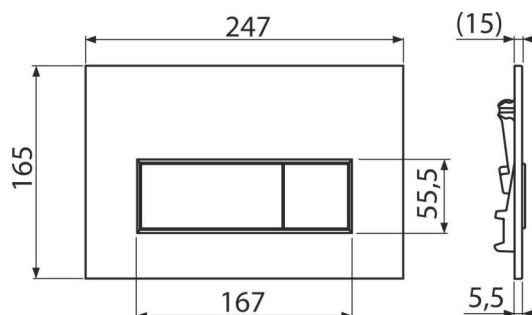

M572 THIN

Clapetă de acționare pentru rezervor încadrat, cromat-mat

Aplicație

Pentru rezervoarele WC încadrate

Caracteristici

- Acționare dublă
- Compatibil cu toate cadrele de montaj și rezervoarele WC încadrate Alca
- Material: plastic
- Finisaj de suprafață: crom mat
- Datorită profilului său clapeta iese în evidență doar 5,5 mm deasupra plăcilor

Detalii pentru comandă, Informații logistice

Cod	EAN	Greutate (buc ambalare palet)	Dimensiuni (buc ambalare)	Cantitate (ambalare palet)
M572	8595580558628	Cromat-mat 0,31 7,81 238,68 kg	250x170x36 595x395x245 mm	25 700 buc