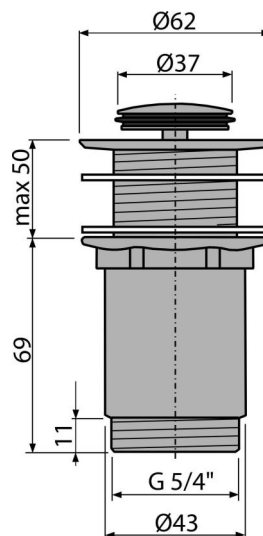

A394

Ventil lavoar CLICK/CLACK 5/4", metalic fără preaplin, dop mic

Aplicație

Pentru lavoare din plastic și sticlă
Pentru lavoare fără preaplin

Caracteristici

- Mecanism CLICK/CLACK cu durată lungă de viață
- Material: alamă cromată
- Rezistență mare la deteriorări mecanice
- Filet 5/4" pentru racordare la sifon

Conținutul pachetului

- Dop ventil din metal cromat
- Garnituri din silicon 2 buc
- Sifon cădiță

Detalii pentru comandă, Informații logistice

Cod	EAN	Greutate (buc ambalare palet)	Dimensiuni (buc ambalare)	Cantitate (ambalare palet)
A394	8595580500337	0,38 15,08 442,2 kg	100×75×75 390×240×300 mm	40 1120 buc

Garanție 2/3 ani * **Codul vamal** 84818019 **Norme** EN 274

Parametrii tehnici

- Filet 5/4 "