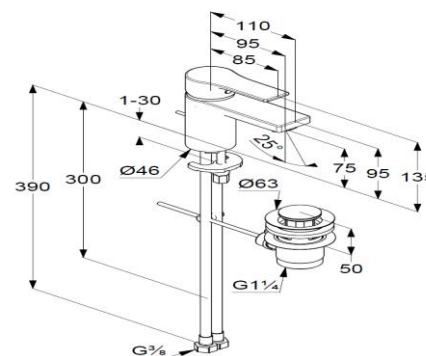

Mâner plin, metal

Montaj cu o trecere

Perlator M24

Cartuș ceramic cu limitator de apă fierbinte

Debit 7 l/min, la 3 bari

Sistem de montare rapidă

Racorduri flexibile G 3/8 omologate DVGW

Sistem de montare rapidă

Garnitură scurgere G 1 1/4 din metal

Suprafață:
crom

Imagine produs

Schiță tehnică

Diagramă debit