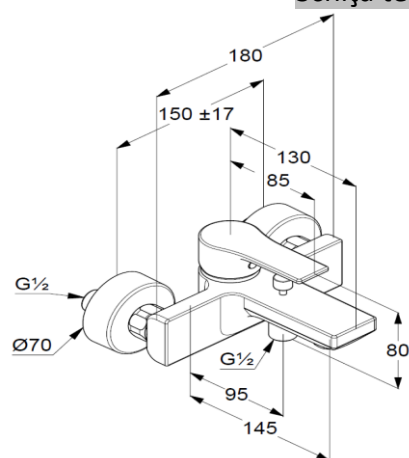

**Produs:** KLUDI ZENTA SL Baterie monocomandă cadă-duș DN 15

**Ref.:** 486700565

**Descriere produs**

KLUDI GmbH & Co KG  
 KLUDI ZENTA SL  
 Baterie monocomandă cadă-duș DN 15  
 Art. Nr. 486700565  
 DN 15/PN 10  
 Baterie cadă-duș  
 Cu montaj pe perete  
 Mâner plin, metal  
 Comutator automat cadă/duș  
 Perlator M24  
 Protecție împotriva fluctuațiilor de presiune a apei  
 Dimensiune înfiletare 1/2 inch  
 Cartuș ceramic cu limitator de apă fierbinte  
 Debit 21 l/min la 3 bari  
 Racorduri S G 1/2 x 3/4

Suprafață:  
crom

Imagine produs

Schiță tehnică

Diagramă debit