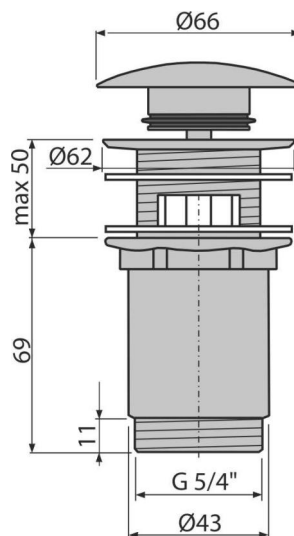

# A392C

Ventil lavoare CLICK/CLACK 5/4", metallic cu preaplin, dop mare

### Detalii pentru comandă, Informații logistice

Cod	EAN	Greutate (buc   ambalare   palet)	Dimensiuni (buc   ambalare)	Cantitate (ambalare   palet)
A392C	8595580561543	0,41   12,36   366,0 kg	150x75x75   390x300x240 mm	30   840 buc

### Parametrii tehnici

- Filet 5/4 "