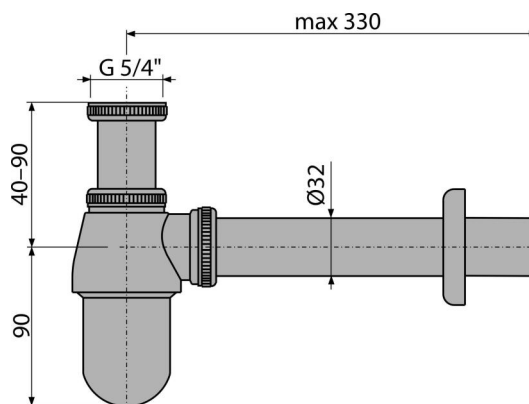

A431

Sifon lavoar DN32 cu piuliță 5/4", metal

Aplicație

Pentru lavoar

Caracteristici

- Material: alamă cromată
- Conectare la conducta de evacuare Ø32 mm
- Rezistență îmbunătățită la zgârieturi

Conținutul pachetului

- Piuliță 5/4"
- Ornament metalic
- Corpul sifonului și ventilul

Detalii pentru comandă, Informații logistice

Cod	EAN	Greutate (buc ambalare palet)	Dimensiuni (buc ambalare)	Cantitate (ambalare palet)
A431	8594045930665	0,60 12,07 357,8 kg	325x120x60 590x240x390 mm	20 560 buc

Garanție	Codul vamal	Norme
2/3 ani *	74182000	EN 274

Parametrii tehnici

- Debit 34 l/min
- Rezistența termică 95 °C
- Sifon anti miros 50 mm