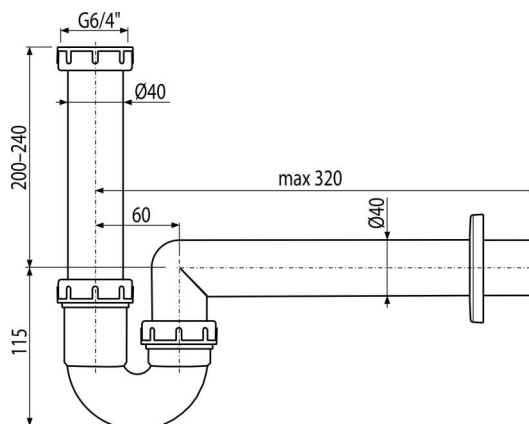

A80-DN40

Sifon chiuvetă cu țevă și piuliță 6/4"

Aplicație

Pentru chiuvetă

Caracteristici

- Material: polipropilenă
- Conectarea la conducta de evacuare de Ø40 mm

Conținutul pachetului

- Piuliță 6/4"
- Rozetă din plastic
- Corpul sifonului și ventilul

Detalii pentru comandă, Informații logistice

Cod	EAN	Greutate (buc ambalare palet)	Dimensiuni (buc ambalare)	Cantitate (ambalare palet)
A80-DN40	8594045931488	40 mm 0,26 3,89 128,9 kg	310x80x200 590x240x390 mm	15 420 buc

Garanție	Codul vamal	Norme
2/3 ani *	39229000	EN 274

Parametrii tehnici

- Debit 60 l/min
- Rezistența termică 95 °C
- Sifon anti miros 64 mm