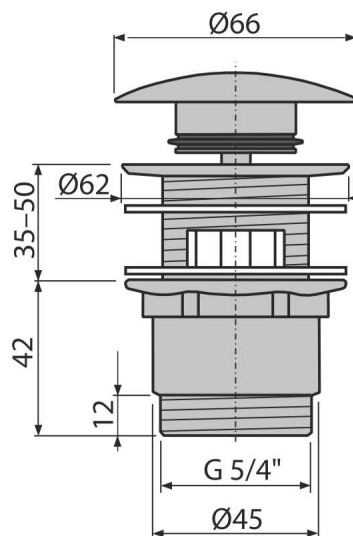

A390

Ventil lavoar CLICK/CLACK 5/4", metallic cu preaplin, dop mare

Aplicație

Pentru lavoare cu preaplin

Caracteristici

- Mecanism CLICK/CLACK cu durată lungă de viață
- Material: alamă cromată
- Rezistență mare la deteriorări mecanice
- Dimensiune redusă pentru economisirea spațiului
- Filet 5/4" pentru racordare la sifon

Conținutul pachetului

- Dop ventil din metal cromat
- Garnituri din silicon 2 buc
- Sifon cădiță

Detalii pentru comandă, Informații logistice

| Cod | EAN | Greutate (buc ambalare palet) | Dimensiuni (buc ambalare) | Cantitate (ambalare palet) |
|------|---------------|--------------------------------------|--------------------------------|---------------------------------|
| A390 | 8594045937572 | 0,38 15,24 446,7 kg | 100x75x75 390x240x300 mm | 40 1120 buc |

Garanție 2/3 ani * **Codul vamal** 84818019 **Norme** EN 274

Parametrii tehnici

- Filet 5/4 "