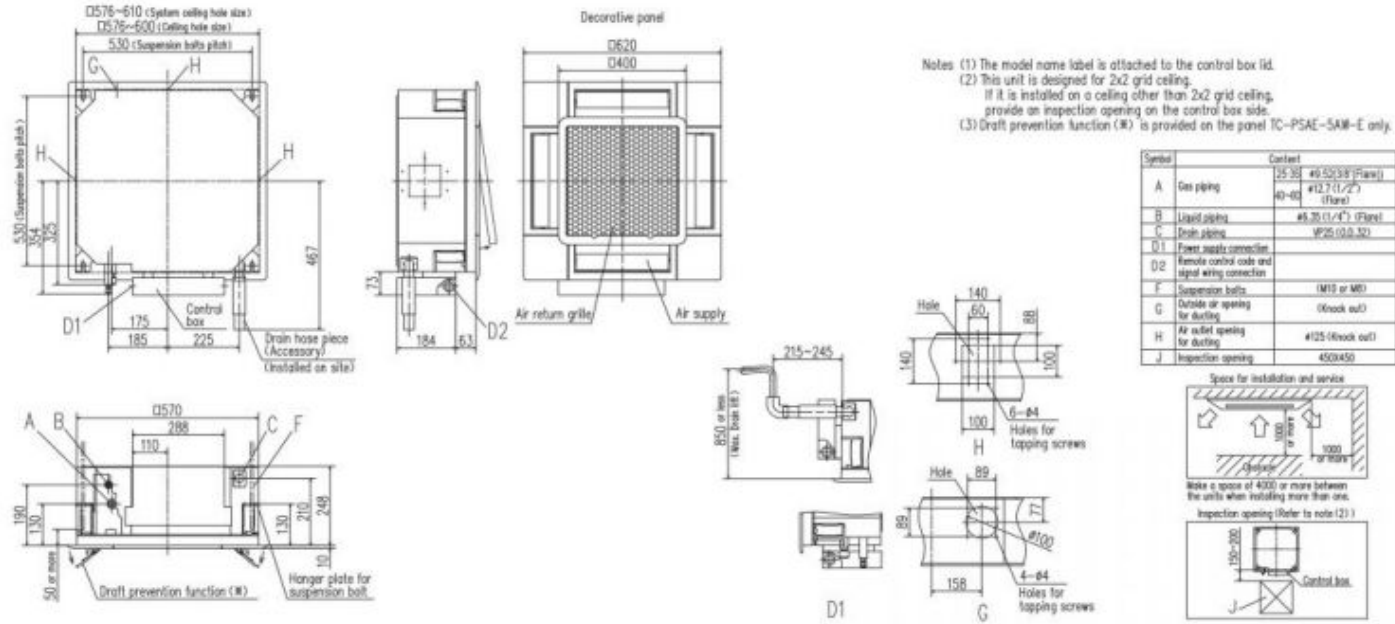

Schema tehnica

FDTC25VH1 FDTC35VH1 FDTC40VH FDTC50VH FDTC60VH

SRC20ZSX-W,-S SRC25ZSX-W,-S SRC35ZSX-W,-S SRC40ZSX-W1,-S SRC50ZSX-W1,-S SRC60ZSX-W1,-S SRC63ZR-W,-S