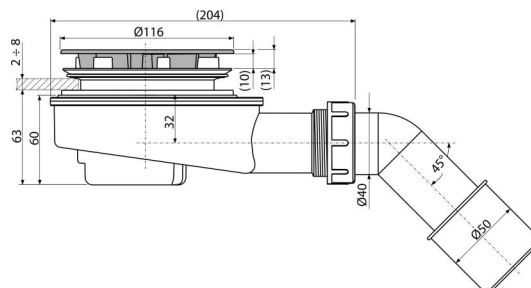

## Aplicație

- Pentru evacuarea apei din cădița de duș
- Pentru cădițe de duș fără preaplin
- Pentru cădițe de duș cu evacuare de Ø90 mm

## Caracteristici

- Montare simplă a capacului ventil
- Material: polipropilenă rezistentă termic și chimic, sudat longitudinal
- Curățare perfectă până la țeava de evacuare
- Conectare directă la țeava de scurgere (după tăiere)
- Design sifon cu auto-curățare
- Înălțime de instalare 65 mm

## Detalii pentru comandă, Informații logistice

Cod	EAN	Greutate (buc   ambalare   palet)	Dimensiuni (buc   ambalare)	Cantitate (ambalare   palet)
A491CR	8595580523749	0,41   6,21   194,0 kg	210x100x220   590x240x390 mm	15   420 buc

## Parametrii tehnici

- Debit 37,2 l/min
- Rezistența termică 95 °C
- Sifon anti miros 30 mm