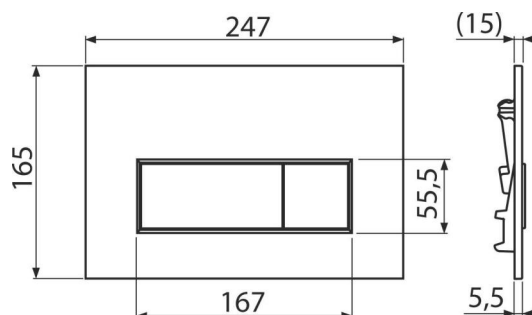

M578 THIN

Clapetă de acționare pentru rezervor încadrat, negru-mat

Aplicație

Pentru rezervoarele WC încadrate

Caracteristici

- Acționare dublă
- Compatibil cu toate cadrele de montaj și rezervoarele WC încadrate Alca
- Material: plastic
- Finisaj de suprafață: oțel inoxidabil-negru mat cu proprietăți antibacteriene (asigurat de conținutul de compuși de argint)
- Datorită profilului său clapeta iese în evidență doar 5,5 mm deasupra plăcilor

Detalii pentru comandă, Informații logistice

Cod	EAN	Greutate (buc ambalare palet)	Dimensiuni (buc ambalare)	Cantitate (ambalare palet)
M578	8595580558642	Negru-mat 0,36 8,91 269,48 kg	250×170×36 595×395×245 mm	25 700 buc