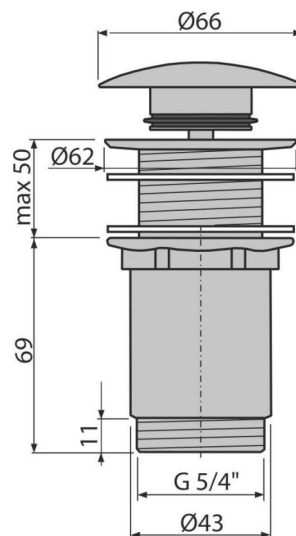

A395

Ventil lavoar CLICK/CLACK 5/4", metallic fără preaplin, dop mare

Aplicație

Pentru lavoare din plastic și sticlă
Pentru lavoare fără preaplin

Caracteristici

- Mecanism CLICK/CLACK cu durată lungă de viață
- Material: alamă cromată
- Rezistență mare la deteriorări mecanice
- Filet 5/4" pentru racordare la sifon

Conținutul pachetului

- Dop ventil din metal cromat
- Garnituri din silicon 2 buc
- Sifon cădiță

Detalii pentru comandă, Informații logistice

| Cod | EAN | Greutate (buc ambalare palet) | Dimensiuni (buc ambalare) | Cantitate (ambalare palet) |
|------|---------------|--------------------------------------|--------------------------------|---------------------------------|
| A395 | 8595580500344 | 0,41 12,25 363,1 kg | 100x75x75 390x240x300 mm | 30 840 buc |

Parametrii tehnici

- Filet 5/4 "