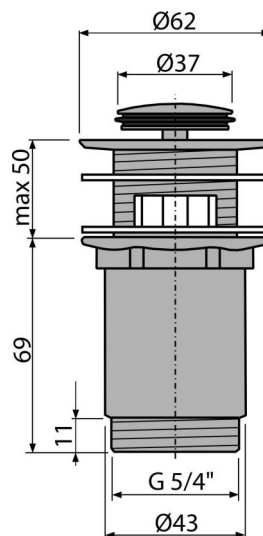

# A391

Ventil lavoar CLICK/CLACK 5/4", metalic cu preaplin, dop mic

#### Detalii pentru comandă, Informații logistice

Cod	EAN	Greutate (buc   ambalare   palet)	Dimensiuni (buc   ambalare)	Cantitate (ambalare   palet)
A391	8594045935387	0,32   12,76   428,3 kg	100×75×75   390×240×300 mm	40   1280 buc

#### Parametrii tehnici

- Filet 5/4 "