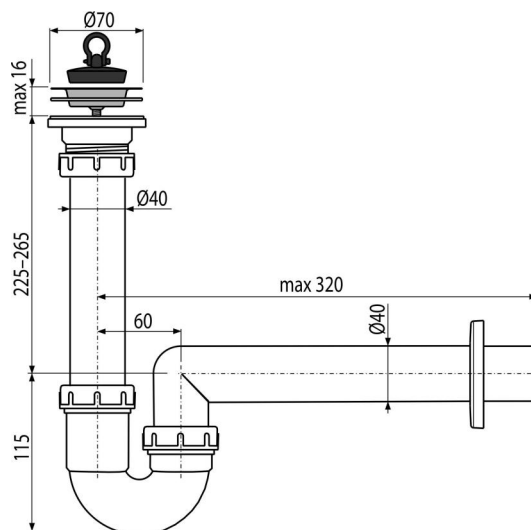

A800-DN40

Sifon chiuvetă cu țevă și sită din oțel inoxidabil DN70

Aplicație

Pentru chiuvetă

Caracteristici

- Material: polipropilenă
- Conectarea la conducta de evacuare de Ø40 mm

Conținutul pachetului

- Grilă evacuare din oțel inoxidabil
- Rozetă din plastic
- Corpul sifonului și ventilul
- Dop PVC

Detalii pentru comandă, Informații logistice

Cod	EAN	Greutate (buc ambalare palet)	Dimensiuni (buc ambalare)	Cantitate (ambalare palet)
A800-DN40	8594045937282	40 mm 0,33 4,90 157,3 kg	300x90x200 590x240x390 mm	15 420 buc

Garanție	Codul vamal	Norme
2/3 ani *	39229000	EN 274

Parametrii tehnici

- Debit 60 l/min
- Rezistența termică 95 °C
- Sifon anti miros 64 mm