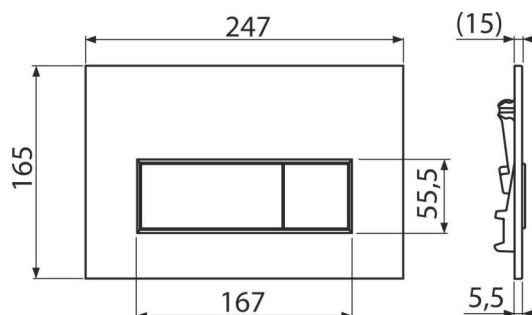

M570 THIN

Clapetă de acționare pentru rezervor încadrat, alb-lucios

Aplicație

Pentru rezervoarele WC încadrate

Caracteristici

- Acționare dublă
- Compatibil cu toate cadrele de montaj și rezervoarele WC încadrate Alca
- Material: plastic
- Finisaj de suprafață: alb
- Datorită profilului său clapeta iese în evidență doar 5,5 mm deasupra plăcilor

Detalii pentru comandă, Informații logistice

Cod	EAN	Greutate (buc ambalare palet)	Dimensiuni (buc ambalare)	Cantitate (ambalare palet)
M570	8595580558604	0,3464 8,6600 262,4800 kg	250×170×36 595×395×245 mm	25 700 buc