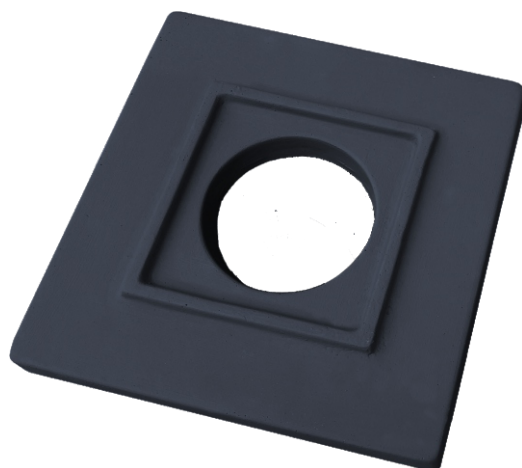

Accesoriu perfect pentru orice coș de fum
(centrale și cazane termice, sobe, șeminee)

- Design estetic și inovativ;
- Protejează partea superioară a hornului de ploaie/umezeală;
- Previne scurgerea cenușii pe marginile hornului în partea superioară;
- Asigură stabilitate suplimentară pălăriei pe horn datorită marginii sale;
- Rezistență la coroziune, comprimare și intemperii;
- Rapiditate la montaj;
- Garanție 10 ani.

Produs Certificat cu Acordare Tehnic:

Nr. 001SC-04/646-2016

Dimensiuni:

GH180 (40x40cm) 7kg

GH210 (44x44cm) 13kg

GH250 (48x48cm) 15kg

Culori: maro, roșu, gri antracit.

Comenzi la: ☎ 0745 144 392 ✉ office@kaminhorn.ro