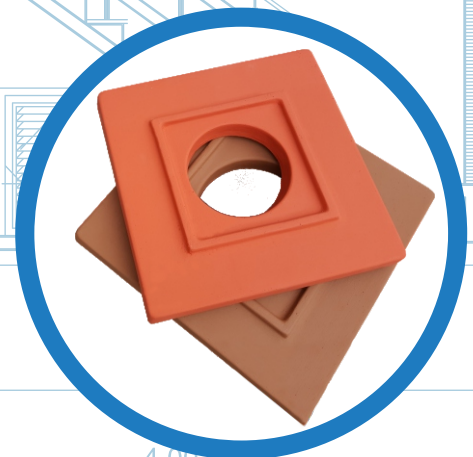

KaminHorn

HORNURI PROFESIONALE & ACCESORII