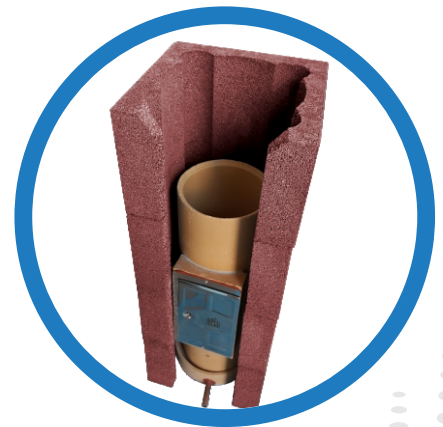

Siguranța familiei

Tiraj excelent

Riscuri reduse

Rezistență în timp

Montaj rapid și ușor

Design modern

Horn profesional

Sistemul de coș de fum produs de **KaminHorn** completează gama de produse și accesorii din portofoliul **KaminHorn** de produse fabricate în România în ultimii ani și apreciate la nivel național de marile rețele de bricolaj dar și de peste zece mii de clienți care le-au achiziționat pentru căminul lor.

Hornul profesional KaminHorn facilitează rezistența în timp față de hornul clasic, are un tiraj excelent, siguranță în caz de incendiu maximă și o izolație care asigură atât reducerea costurilor cât și reducerea la minim a condensului. Este coșul ideal pentru evacuarea gazelor și a fumului de la sursele individuale de căldură cum ar fi centrale termice, șeminee, sobe de teracotă, sobe pe peleți etc.