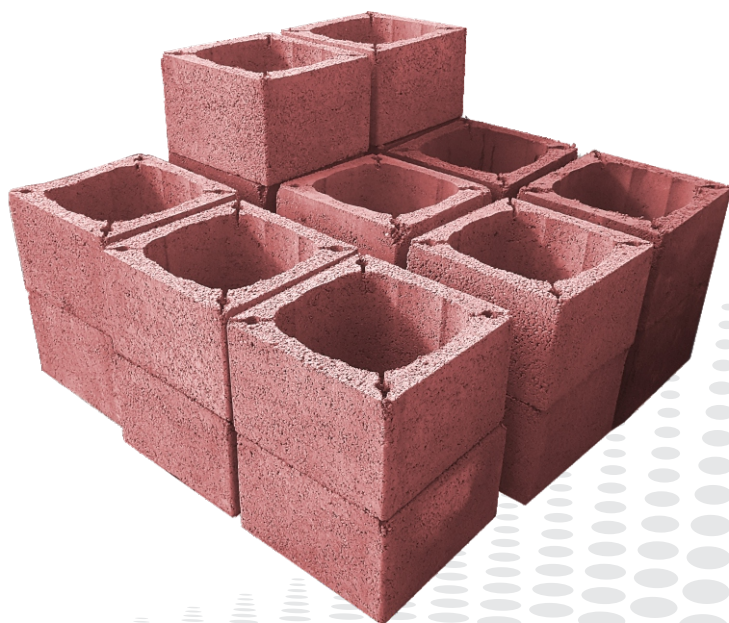

Horn profesional

Sistemul de coș de fum produs de **KaminHorn** completează gama de produse și accesorii din portofoliul **KaminHorn** de produse fabricate în România în ultimii ani și apreciate la nivel național de marile rețele de bricolaj dar și de peste zece mii de clienți care le-au achiziționat pentru căminul lor.

Hornul profesional KaminHorn facilitează rezistența în timp față de hornul clasic, are un tiraj excelent, siguranță în caz de incendiu maximă și o izolație care asigură atât reducerea costurilor cât și reducerea la minim a condensului. Este coșul ideal pentru evacuarea gazelor și a fumului de la sursele individuale de căldură cum ar fi centrale termice, șeminee, sobe de teracotă, sobe pe peleți etc.

Noul produs KaminHorn îmbină siguranța, calitatea și esteticul pentru confortul și liniștea clienților.

Hornurile profesionale KaminHorn sunt oferite ca o soluție **ALL INCLUSIVE**, clienții beneficiind atât de coșul de fum propriu-zis cât și de elementele decorative tip cărămidă în diverse culori, guler și pălărie de protecție, șuruburi, adeziv, silicon, etc.

Sunt disponibile diametrele următoare:

- ✓ 160 mm
- ✓ 180 mm
- ✓ 200 mm
- ✓ 220 mm