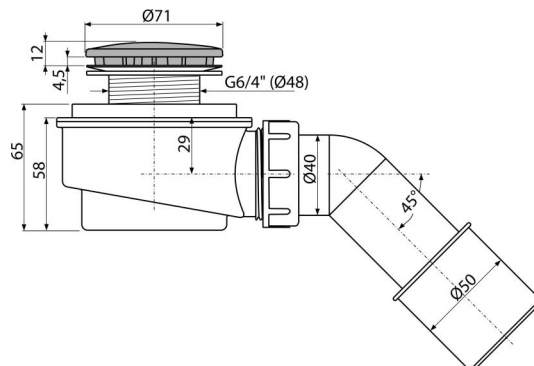

A471CR-50

Sifon cădiță set, cromat

Aplicație

- Pentru evacuarea apei din cădița de duș
- Pentru cădițe de duș fără preaplin
- Pentru cădițe de duș cu evacuare de Ø50 mm

Caracteristici

- Material: polipropilenă rezistentă termic și chimic, sudat longitudinal
- Design sifon cu auto-curățare
- Înălțime de instalare 65 mm

Conținutul pachetului

- Cot de conectare la evacuare
- Kit de asamblare
- Capac ventil din plastic cromat
- Corpul sifonului și ventilul

Detalii pentru comandă, Informații logistice

Cod	EAN	Greutate (buc ambalare palet)	Dimensiuni (buc ambalare)	Cantitate (ambalare palet)
A471CR-50	8595580523701	50 mm 0,24 5,91 185,3 kg	170×100×170 590×240×390 mm	25 700 buc

Garanție	Codul vamal	Norme
2/3 ani *	39229000	EN 274

Parametrii tehnici

- Debit 52 l/min
- Rezistența termică 95 °C
- Sifon anti miros 35 mm