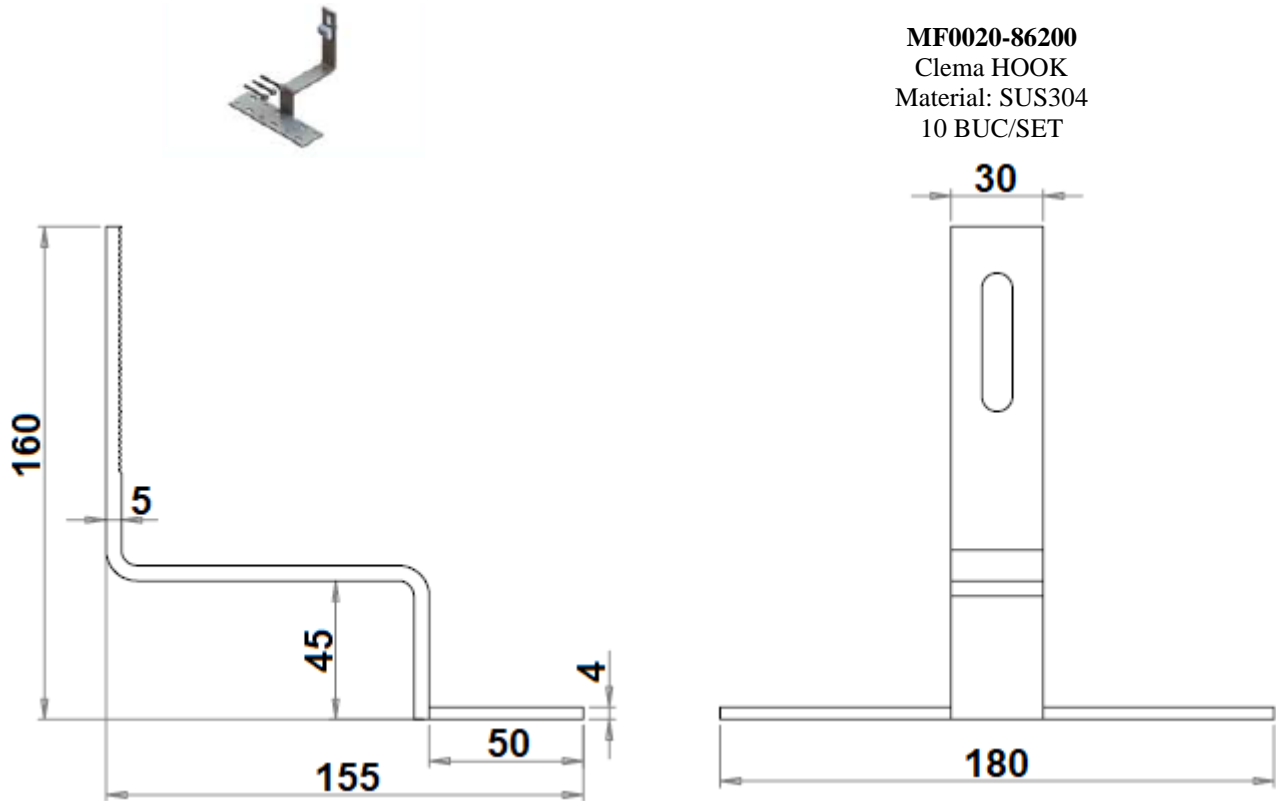

CLEMA HOOK PLUS ACCESORII INOX PT. ACOPERIS TIGLA COD PRODUS: MF0020-86200

Fig. 1 - Clema HOOK - dimensiuni

Fig. 2 - Clema HOOK - instalare