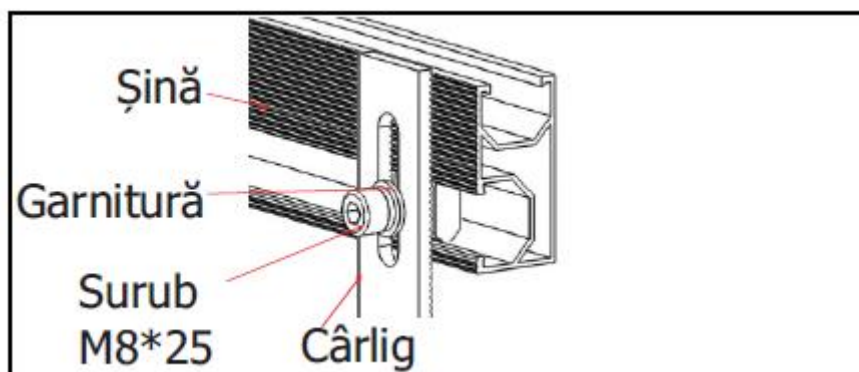

CLEMA HOOK PLUS ACCESORII INOX PT. ACOPERIS TIGLA COD PRODUS: MF0020-86200

Fig. 1 - Clema HOOK - dimensiuni

Fig. 2 - Clema HOOK - instalare