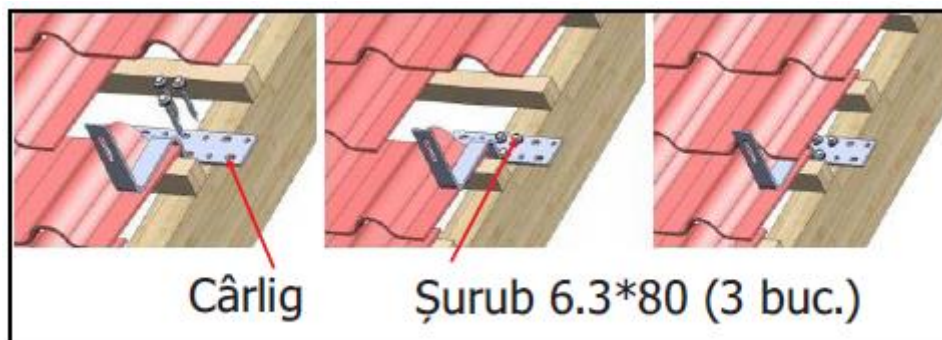

CLEMA HOOK PLUS ACCESORII INOX PT. ACOPERIS TIGLA COD PRODUS: MF0020-86200

Fig. 1 - Clema HOOK - dimensiuni

Fig. 2 - Clema HOOK - instalare