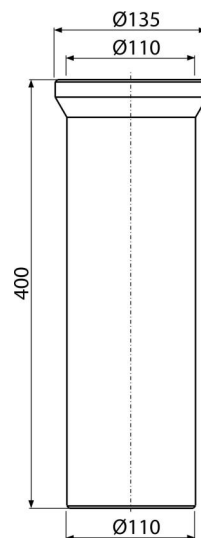

A91-400

Cot WC – conector 400 mm

Aplicație

Pentru a conecta vasul WC la conducta de scurgere

Caracteristici

- Lungime 400 mm
- Material: polipropilenă
- Racord Ø110 mm

Conținutul pachetului

- Garnitură
- Țeavă

Detalii pentru comandă, Informații logistice

Cod	EAN	Greutate (buc ambalare palet)	Dimensiuni (buc ambalare)	Cantitate (ambalare palet)
A91-400	8594045931860	0,59 8,85 161,6 kg	400×135×135 590×430×390 mm	15 240 buc