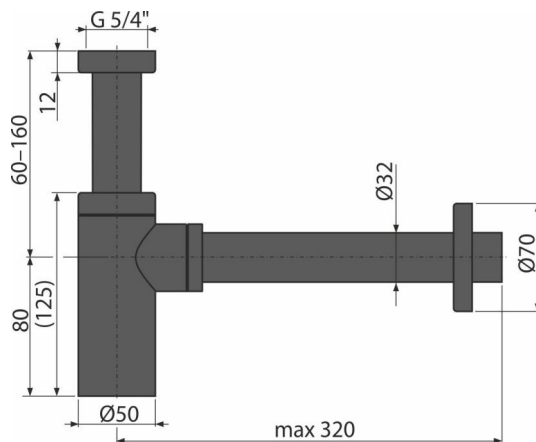

A400BLACK

Sifon lavoar DN32 DESIGN, negru-mat

Aplicație

Pentru lavoar

Caracteristici

- Culoare: negru-mat
- Material: alama cu finisaj negru-mat
- Conectare la conducta de evacuare Ø32 mm

Conținutul pachetului

- Piuliță 5/4"
- Ornament metalic
- Corpul sifonului și ventilul

Detalii pentru comandă, Informații logistice

Cod	EAN	Greutate (buc ambalare palet)	Dimensiuni (buc ambalare)	Cantitate (ambalare palet)
A400BLACK	8595580558673	0,90 10,84 323,4 kg	330x150x70 590x390x240 mm	12 336 buc

Garanție	Codul vamal	Norme
2/3 ani *	74182000	EN 274

Parametrii tehnici

- Debit 30 l/min
- Sifon anti miros 50 mm