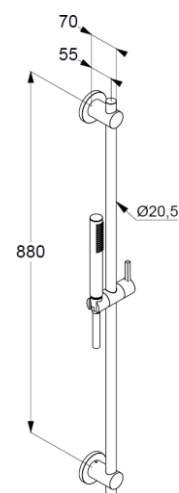

Technical Data

KLUDI NOVA FONTE

Set duș 1S
DN 15
Style: Puristic

Ref:
2084039-15

Suprafata: negru mat

Descriere produs:

KLUDI GmbH & Co. KG Typ: KLUDI
NOVA FONTE
Set duș 1S

Ref.: 2084039-15

pară duș DN 15
cu un singur jet: volum
curățare rapidă a calcarului
1/2"

cu sită impurități
furtun de dus înfoliat în plastic
cu piulițe conice
anti rasucire

G 1/2 x G 1/2 x 1600 mm

L = 900 mm

suport culisant reglabil orizontal și vertical
bară metalică de perete

Product picture

Dimensional drawing

Flow rate diagram