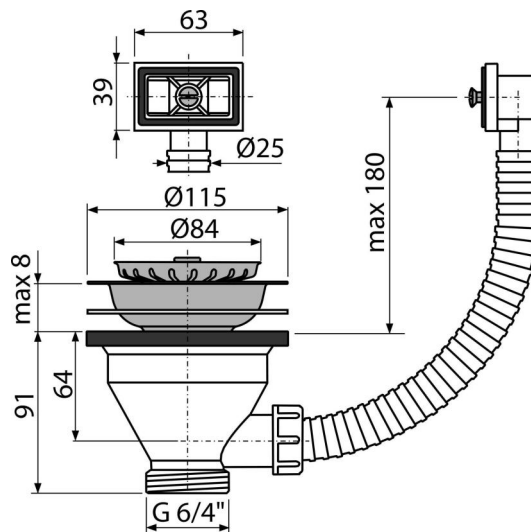

A38

Ventil chiuvetă 6/4" cu sită din oțel inoxidabil DN115 și preaplin flexibil

Aplicație

Pentru chiuvetă cu preaplin
Sifoane pentru chiuvetă

Caracteristici

- Material: polipropilenă
- Sita de pe grilă are funcție de închidere
- Dimensiunea filetului pentru racordarea sifonului 6/4"

Conținutul pachetului

- Grilă evacuare din oțel inoxidabil
- Dop din oțel inoxidabil
- Sifon de cădiță cu preaplin

Detalii pentru comandă, Informații logistice

Cod	EAN	Greutate (buc ambalare palet)	Dimensiuni (buc ambalare)	Cantitate (ambalare palet)
A38	8594045936292	0,32 7,97 243,2 kg	300×100×170 590×240×390 mm	25 700 buc

Garanție	Codul vamal	Norme
2/3 ani *	39229000	EN 274

Parametrii tehnici

- Dimensiunea filetului pentru racordarea sifonului 6/4 "