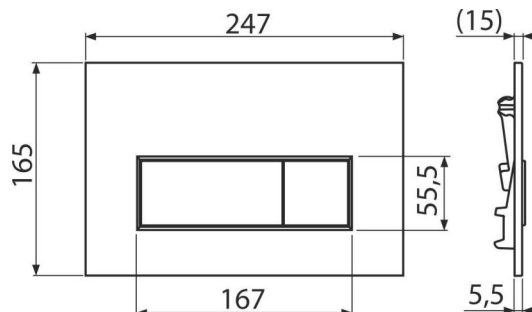

M571 THIN

Clapetă de acționare pentru rezervor încadrat, cromat-lucios

Aplicație

Pentru rezervoarele WC încadrate

Caracteristici

- Acționare dublă
- Compatibil cu toate cadrele de montaj și rezervoarele WC încadrate Alca
- Material: plastic
- Finisaj de suprafață: crom lucios
- Datorită profilului său clapeta iese în evidență doar 5,5 mm deasupra plăcilor

Detalii pentru comandă, Informații logistice

Cod	EAN	Greutate (buc ambalare palet)	Dimensiuni (buc ambalare)	Cantitate (ambalare palet)
M571	8595580558611	Cromat-lucios 0,35 8,66 262,48 kg	250×170×36 595×395×245 mm	25 700 buc