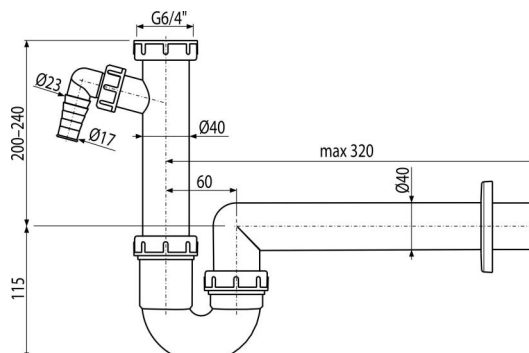

A81-DN40

Sifon chiuvetă cu țevă, piuliță 6/4" și legătură mașina de spălat

Aplicație

Pentru chiuvetă

Caracteristici

- Material: polipropilenă
- Conectarea la conducta de evacuare de Ø40 mm
- Cu conector pentru mașină de spălat rufe sau vase

Conținutul pachetului

- Piuliță 6/4"
- Rozetă din plastic
- Sifon cu racord

Detalii pentru comandă, Informații logistice

Cod	EAN	Greutate (buc ambalare palet)	Dimensiuni (buc ambalare)	Cantitate (ambalare palet)
A81-DN40	8594045935462	40 mm 0,38 5,77 181,4 kg	330x90x190 590x240x390 mm	15 420 buc

Garanție	Codul vamal	Norme
2/3 ani *	39229000	EN 274

Parametrii tehnici

- Racord furtun 17-23 mm
- Debit 60 l/min
- Rezistența termică 95 °C
- Sifon anti miros 64 mm