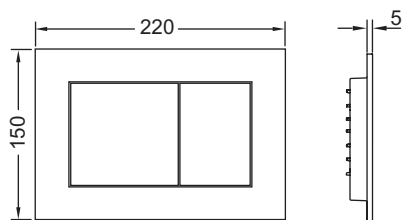

**Clapetă de acționare pentru WC TECEnow cu acționare dublă**

Cod produs: 9240401

Culoare: Crom lucios

Mostre de expunere: Da

UL 1: 1 buc.

UL 2: 10 buc.

Descriere:

Clapetă de acționare pentru rezervoare TECE, pentru acționare frontală sau din partea de sus. Clapetă de acționare din plastic, extraplată, butoane cu inserții din cauciuc pe ambele părți. Incluzând tije de acționare și materiale de montaj. Adecvate pentru instalare cu montaj încadrat în combinație cu rama de montaj pentru WC și rama distanțier TECEnow. Compatibile cu ușa de vizitare pentru tablete dezinfectante.

Dimensiuni (l x H x a): 220 x 150 x 5 mm

Date de vânzare

:

Denumire produs: Clapetă de acționare pentru WC TECEnow, cromat lucios

Desene dimensionale:**Piese de schimb:**

- | | | |
|---|---------|-----------------------------------------------------|
| 1 | 9820263 | Șurub de fixare |
| 2 | 9820022 | Set tije pt. clapete de acționare, rosu si albastru |
| 3 | 9820180 | Mânere cu ventuză pentru demontare |
| 4 | 9820346 | Ramă de susținere |