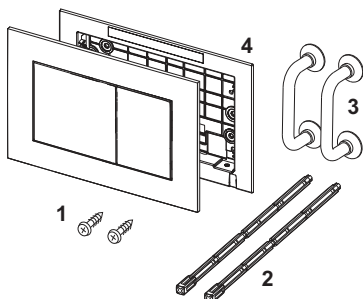

**Clapetă de acționare pentru WC TECEnow cu acționare dublă**

Cod produs: 9240401

Culoare: Crom lucios

Mostre de expunere: Da

UL 1: 1 buc.

UL 2: 10 buc.

Descriere:

Clapetă de acționare pentru rezervoare TECE, pentru acționare frontală sau din partea de sus. Clapetă de acționare din plastic, extraplată, butoane cu inserții din cauciuc pe ambele părți. Incluzând tije de acționare și materiale de montaj. Adecvate pentru instalare cu montaj încadrat în combinație cu rama de montaj pentru WC și rama distanțier TECEnow. Compatibile cu ușa de vizitare pentru tablete dezinfectante.

Dimensiuni (l x H x a): 220 x 150 x 5 mm

Date de vânzare

:

Denumire produs: Clapetă de acționare pentru WC TECEnow, cromat lucios

Desene dimensionale:**Piese de schimb:**

- | | | |
|---|---------|-----------------------------------------------------|
| 1 | 9820263 | Șurub de fixare |
| 2 | 9820022 | Set tije pt. clapete de acționare, rosu si albastru |
| 3 | 9820180 | Mânere cu ventuză pentru demontare |
| 4 | 9820346 | Ramă de susținere |