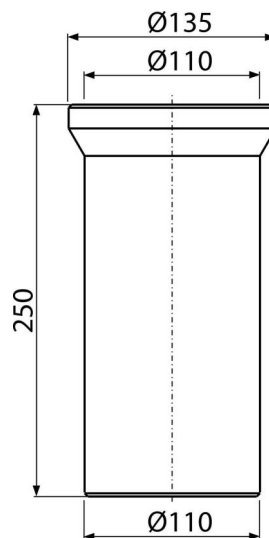

A91-250

Cot WC – conector 250 mm

Aplicație

Pentru a conecta vasul WC la conducta de scurgere

Caracteristici

- Lungime 250 mm
- Material: polipropilenă
- Racord Ø110 mm

Conținutul pachetului

- Garnitură
- Țeavă

Detalii pentru comandă, Informații logistice

Cod	EAN	Greutate (buc ambalare palet)	Dimensiuni (buc ambalare)	Cantitate (ambalare palet)
A91-250	8594045931853	0,34 6,83 129,2 kg	250x135x135 590x430x390 mm	20 320 buc