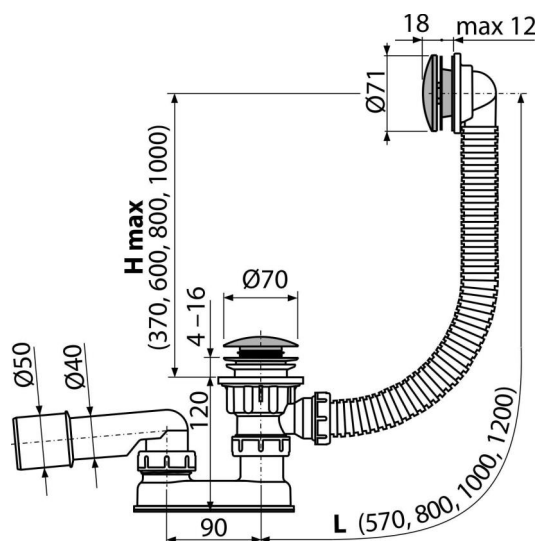

A504CKM

Ventil cadă CLICK/CLACK cu sifon, metalic

Aplicație

- Pentru a evacua apa din cadă
- Pentru căzi de baie cu scurgere de Ø52 mm
- Pentru căzi de baie cu dimensiuni standard

Caracteristici

- Lungime sifon cadă 57 mm
- Preaplin cu țevă flexibilă
- Sifon ușor de curățat- datorită evacuării care este complet detașabilă
- Închiderea sifonului prin mecanism CLICK/CLACK
- Legătură pentru cadă cu preaplin
- Sifon anti miros umed cu cot rotativ

Conținutul pachetului

- Cheie pentru evacuare 6/4"
- Kit de asamblare
- Grilă și capac preaplin din metal cromat
- Dop ventil din metal cromat
- Grilă ventil din alamă cromată
- Sifon cu preaplin
- Garnitură
- Sifon anti miros din polipropilenă, rezistent termic și chimic, sudat longitudinal

Detalii pentru comandă, Informații logistice

Cod	EAN	Greutate (buc ambalare palet)	Dimensiuni (buc ambalare)	Cantitate (ambalare palet)
A504CKM	8595580562540	0,74 14,75 256,0 kg	330x120x220 590x430x390 mm	20 320 buc

Garanție	Codul vamal	Norme
2/3 ani *	39229000	EN 274

Parametrii tehnici

- Rezistența sifonului anti-miros la presiune 588 Pa
- Debit 48,6 l/min
- Debit 42 l/min
- Rezistența termică 95 °C
- Sifon anti miros 50 mm