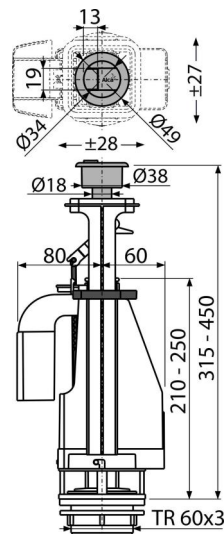

A08A

Mecanism de clătire WC cu buton dublă acționare

Aplicație

Pentru rezervoare WC ceramice
Pentru înlocuire

Caracteristici

- Permite reglajul cantității de apă evacuate
- Designul permite ajustarea optimă în funcție de înălțimea rezervorului
- Material: ABS
- Opțiune de reglaj a butonului pe axa mecanismului
- Buton DUAL cromat
- Mecanism clătire dublă 3/6 l

Conținutul pachetului

- Buton DUAL cromat
- Robinet
- Evacuare Ø60 pentru instalarea în rezervor

Detalii pentru comandă, Informații logistice

Cod	EAN	Greutate (buc ambalare palet)	Dimensiuni (buc ambalare)	Cantitate (ambalare palet)
A08A	8595580532772	0,47 7,48 139,7 kg	410×170×100 590×430×390 mm	16 256 buc

Garanție	Codul vamal	Norme
2/3 ani *	84818019	EN 14055

Parametrii tehnici

- Cerințe funcționale clasa I
- Volumul individual de clătire al celor două butoane de acționare este determinat de mărimea și volumul rezervorului
- Reglaj pe înălțime 315-450 mm