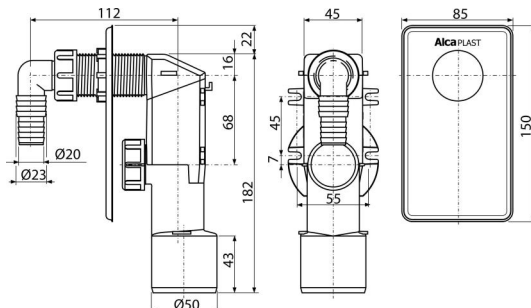

APS4

Legătură incastată mașina de spălat cu capac din plastic, alb DN40 și DN50

Aplicație

Pentru instalare în perete

Pentru a conecta mașina de spălat rufe sau vase

Caracteristici

- Cârlițe pentru o fixare mai fermă pe perete
- Opritoare pentru a conecta HT50 mm
- Material: polipropilenă
- Conexiunea la scurgere 40/50
- Orificiu de acces pentru curățare ușoară

Conținutul pachetului

- Cot
- Capac din plastic
- Corpul sifonului și ventilul

Detalii pentru comandă, Informații logistice

Cod	EAN	Greutate (buc ambalare palet)	Dimensiuni (buc ambalare)	Cantitate (ambalare palet)
APS4	8594045931402	0,19 7,57 231,9 kg	180x70x150 590x240x390 mm	40 1120 buc

Garanție	Codul vamal	Norme
2/3 ani *	39229000	EN 274

Parametrii tehnici

- Debit 16,8 l/min
- Rezistența termică 95 °C
- Sifon anti miros 50 mm