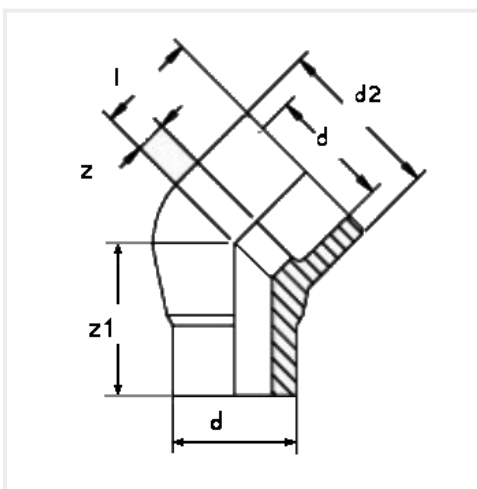

**FISA TEHNICA**

**Cot 45° int-ext**

**Categorie:** Fitinguri mufare

**Pagina produs:** <https://bsr.ro/product/cot-45-interior-exterior/>

Cod: G 8040 / G 8040 B

<b>d</b>	<b>d2</b>	<b>l</b>	<b>z</b>	<b>z1</b>	<b>material</b>
20	29	20	5	28	PP-R
20	29	20	5	28	PP-RCT
25	34	22	6	34	PP-R
25	34	22	6	34	PP-RCT
32	43	26	8	39	PP-R
32	43	26	8	39	PP-RCT