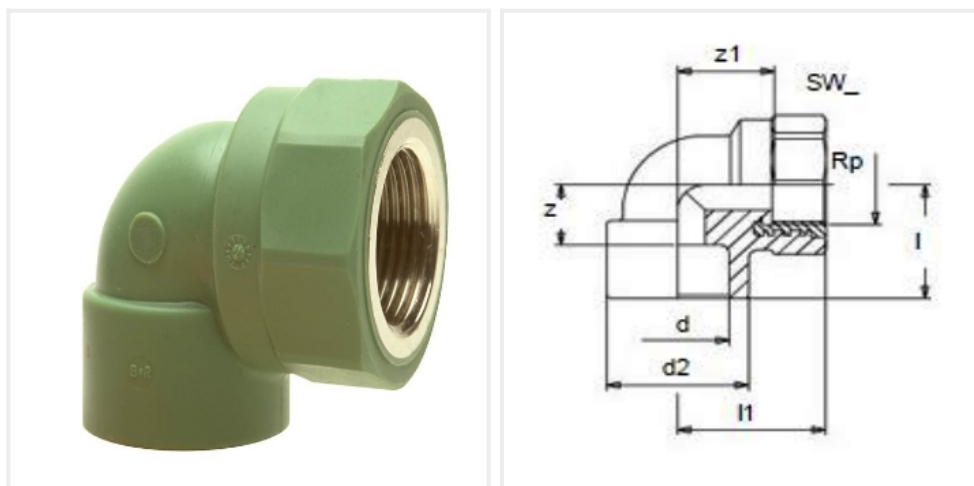

**FISA TEHNICA**

**Cot 90° FI**

Categorie: Fitinguri cu filet

Pagina produs: <https://bsr.ro/product/cot-90-fi-2-3/>

8090g

<b>d</b>	<b>Rp</b>	<b>d2</b>	<b>l</b>	<b>l1</b>	<b>z</b>	<b>z1</b>	<b>SW</b>	<b>material</b>
16	1/2 "	29	28	34	12	18	36	PP-R
16	1/2 "	29	28	34	12	18	36	PP-RCT
20	1/2 "	29	28	34	14	20	36	PP-R
20	1/2 "	29	28	34	14	20	36	PP-RCT
20	3/4 "	34	32	40	18	25	44	PP-R
20	3/4 "	34	32	40	18	25	44	PP-RCT
25	1/2 "	34	32	36	14	24	36	PP-R
25	1/2 "	34	32	36	14	24	36	PP-RCT
25	3/4 "	34	32	40	16	25	44	PP-R
25	3/4 "	34	32	40	16	25	44	PP-RCT
32	3/4 "	43	38	45	20	30	44	PP-R
32	3/4 "	43	38	45	20	30	44	PP-RCT

## FISA TEHNICA

32	1 "	43	38	48	20	30	51	PP-R
32	1 "	43	38	48	20	30	51	PP-RCT