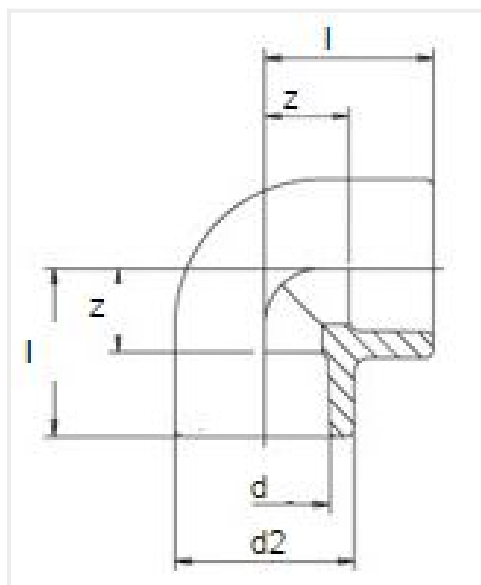

FISA TEHNICA

Cot 90°

Categorie: Fitinguri sudura cap-cap

Pagina produs: <https://bsr.ro/product/cot-90-ppr/>

Cod: G 8090 / G 8090 B

Cot PP-R/PP-RCT 90° - cu mufe pentru sudură la ambele capete

d	d2	l	z	material
16	26	24	11	PP-R
16	26	24	11	PP-RCT
20	29	28	13	PP-R
20	29	28	13	PP-RCT
25	34	32	16	PP-R
25	34	32	16	PP-RCT
32	43	38	20	PP-R
32	43	38	20	PP-RCT
40	52	44	23	PP-R
40	52	44	23	PP-RCT

Vezi alte produse PLASSON BSR: www.bsr.ro

FISA TEHNICA

50	65	52	28	PP-R
50	65	52	28	PP-RCT
63	84	62	34	PP-R
63	84	62	34	PP-RCT
75	101	71	41	PP-R
75	101	71	41	PP-RCT
90	120	83	50	PP-R
90	120	83	50	PP-RCT
110	148	99	62	PP-R
110	148	99	62	PP-RCT
125	165	124	84	PP-R
125	165	124	84	PP-RCT