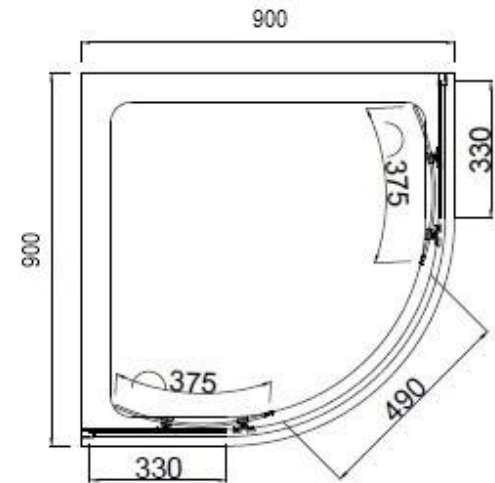

Fisa tehnica

| | |
|--|--|
| Serie Sanotechnik | SANOTECHNIK |
| Codul de produs al producatorului | ST-90C |
| Tip | Set cabina de dus + cadita de dus |
| Forma | Semirotunda |
| Sistem usi | 2 Usi glisante pe role |
| Dimensiuni cabina+cadita | 90x90x192,5cm |
| Dimensiuni cabina de dus | 89-90x89-90x180cm |
| Dimensiuni cadita de dus | 90x90x12,5cm |
| Montaj | Pe pardoseala |
| Directie deschidere usi | Stanga si Dreapta |
| Sticla cabina de dus | 4mm |
| Decor de sticla | Transparenta/Clara |
| Material cadita de dus | ABS |
| Descriere cabina de dus | Sticla securizata; Usi glisante pe role; Role simple: EASY-CLIP; Profil dublu de fixare la perete cu reglaj de 1cm; Manere din ABS; Set chedere Anti-Stropi; Set chedere Magnetice |
| Descriere cadita de dus | Cadita cu masca fixa; Cadita completa cu: picioare reglabile si sifon de scurgere; Cadita cu inaltimea de 12,5cm |
| Material profile cabina de dus | Aluminiu finisat mat - SATINAT |
| Incluse in pachet | Set role; Set manere; Set chedere Anti-Stropi; Set chedere Magnetice; Sifon de scurgere |
| Locatie de utilizare | Baie |
| Garantie | 24 Luni |

ST-90C