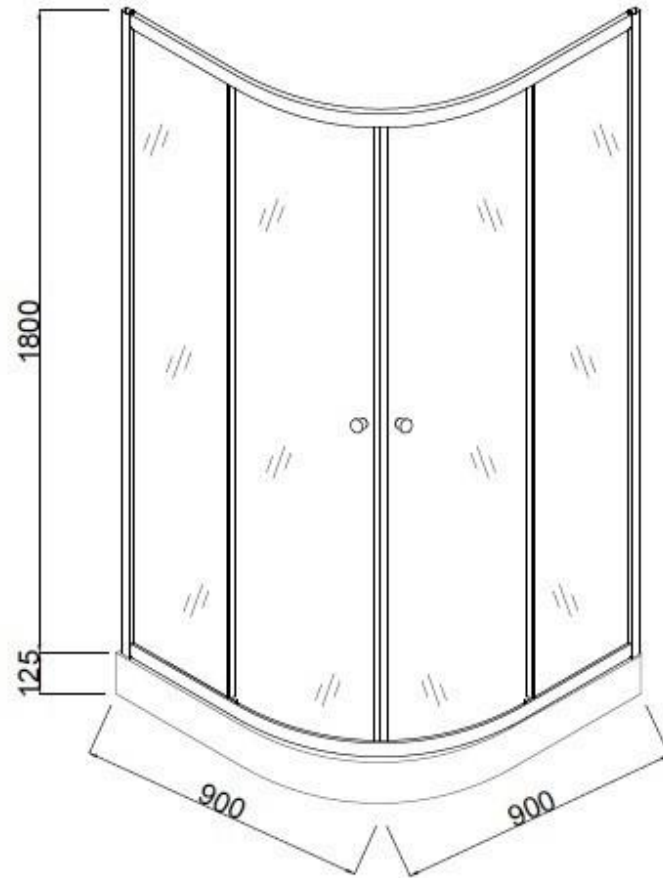

Fisa tehnica

| | |
|--|--|
| Serie Sanotechnik | SANOTECHNIK |
| Codul de produs al producatorului | ST-90C |
| Tip | Set cabina de dus + cadita de dus |
| Forma | Semirotunda |
| Sistem usi | 2 Usi glisante pe role |
| Dimensiuni cabina+cadita | 90x90x192,5cm |
| Dimensiuni cabina de dus | 89-90x89-90x180cm |
| Dimensiuni cadita de dus | 90x90x12,5cm |
| Montaj | Pe pardoseala |
| Directie deschidere usi | Stanga si Dreapta |
| Sticla cabina de dus | 4mm |
| Decor de sticla | Transparenta/Clara |
| Material cadita de dus | ABS |
| Descriere cabina de dus | Sticla securizata; Usi glisante pe role; Role simple: EASY-CLIP; Profil dublu de fixare la perete cu reglaj de 1cm; Manere din ABS; Set chedere Anti-Stropi; Set chedere Magnetice |
| Descriere cadita de dus | Cadita cu masca fixa; Cadita completa cu: picioare reglabile si sifon de scurgere; Cadita cu inaltimea de 12,5cm |
| Material profile cabina de dus | Aluminiu finisat mat - SATINAT |
| Incluse in pachet | Set role; Set manere; Set chedere Anti-Stropi; Set chedere Magnetice; Sifon de scurgere |
| Locatie de utilizare | Baie |
| Garantie | 24 Luni |

ST-90C