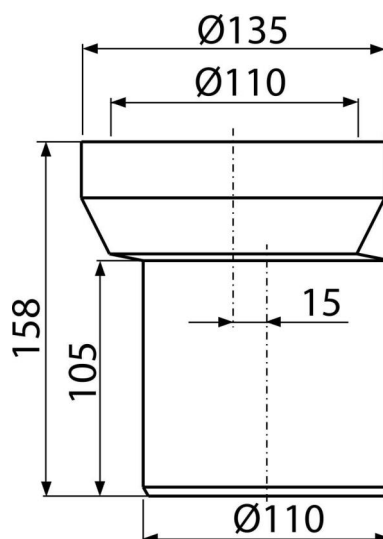

A92

Cot WC – conector excentric 158 mm

Aplicație

Pentru a conecta vasul WC la conducta de scurgere

Caracteristici

- Material: polipropilenă
- Racord Ø110 mm
- Off-axa 15 mm

Conținutul pachetului

- Garnitură
- Țeavă

Detalii pentru comandă, Informații logistice

Cod	EAN	Greutate (buc ambalare palet)	Dimensiuni (buc ambalare)	Cantitate (ambalare palet)
A92	8594045935219	0,26 7,91 146,5 kg	158x135x138 590x430x390 mm	30 480 buc