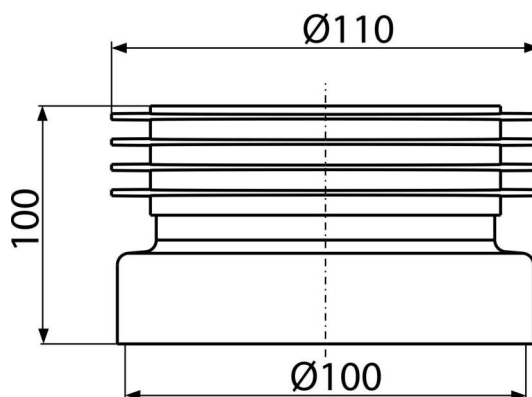

A99

Cot WC fix

Aplicație

Pentru conectarea WC la conducta de scurgere

Caracteristici

- Material: PVC
- Racord Ø110 mm

Conținutul pachetului

- Guler

Detalii pentru comandă, Informații logistice

Cod	EAN	Greutate (buc | ambalare | palet)	Dimensiuni (buc | ambalare)	Cantitate (ambalare | palet)
A99	8594045931921	0,20 | 10,19 | 183,0 kg	110×100×110 | 590×430×390 mm	50 | 800 buc

Garanție

2/2 ani *

Codul vamal

39174000