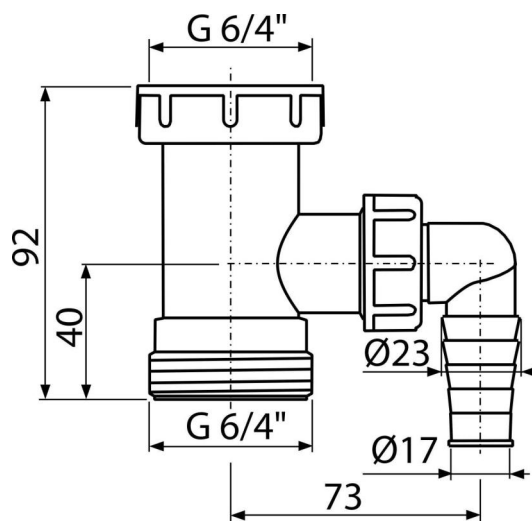

A30

Adaptor 6/4" cu legătură

Aplicație

Sifoane pentru chiuvetă

Pentru a conecta mașina de spălat rufe sau vase

Caracteristici

- Material: polipropilenă
- Cu conector pentru mașină de spălat rufe sau vase
- Dimensiunea filetelui pentru racordarea sifonului 6/4"

Conținutul pachetului

- Adaptor 6/4" cu racord

Detalii pentru comandă, Informații logistice

Cod	EAN	Greutate (buc ambalare palet)	Dimensiuni (buc ambalare)	Cantitate (ambalare palet)
A30	8594045935257	0,07 5,48 173,3 kg	120x50x110 590x240x390 mm	75 2100 buc

Garanție

2/2 ani *

Codul vamal

39174000

Parametrii tehnici

- Racord furtun 17-23 mm
- Dimensiunea filetelui pentru racordarea sifonului 6/4 "