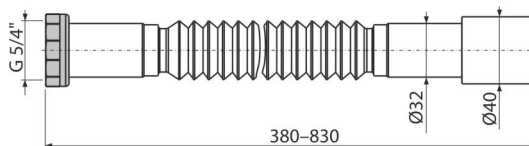

# A760

Țeavă flexibilă 5/4"×32/40, cu piuliță metalică

## Caracteristici

- Material: polipropilenă
- Lungime reglabilă între 380 mm – 830 mm
- Conexiune Ø5/4"×32/40 mm

## Detalii pentru comandă, Informații logistice

| Cod  | EAN           | Greutate<br>(buc   ambalare   palet) | Dimensiuni<br>(buc   ambalare) | Cantitate<br>(ambalare   palet) |
|------|---------------|--------------------------------------|--------------------------------|---------------------------------|
| A760 | 8595580558888 | 0,12   11,94   211,0 kg              | 390×40×40   590×430×390 mm     | 100   1600 buc                  |